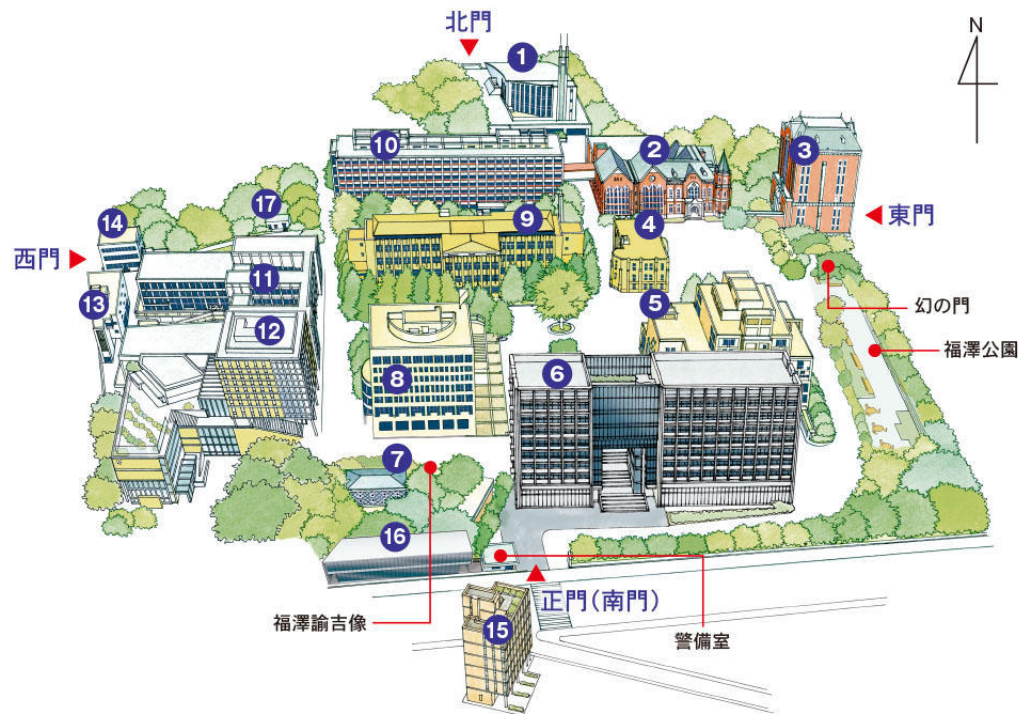

行動経済学会 第12回大会 (2018年12月8日~9日)

会場：慶應義塾大学 三田キャンパス

(マップ内⑥南校舎、⑨第1校舎、①北館)

**交通アクセス：**

田町駅 (JR山手線/JR京浜東北線) 徒歩8分

三田駅 (都営地下鉄浅草線/都営地下鉄三田線) 徒歩7分

赤羽橋駅 (都営地下鉄大江戸線) 徒歩8分

受付は5階南校舎ホール入り口です。

各委員会には5階451教室を使用します。

懇親会は北館1階ファカルティクラブまでお越しください。

G会場のみ第一校舎2階121教室を使用します。